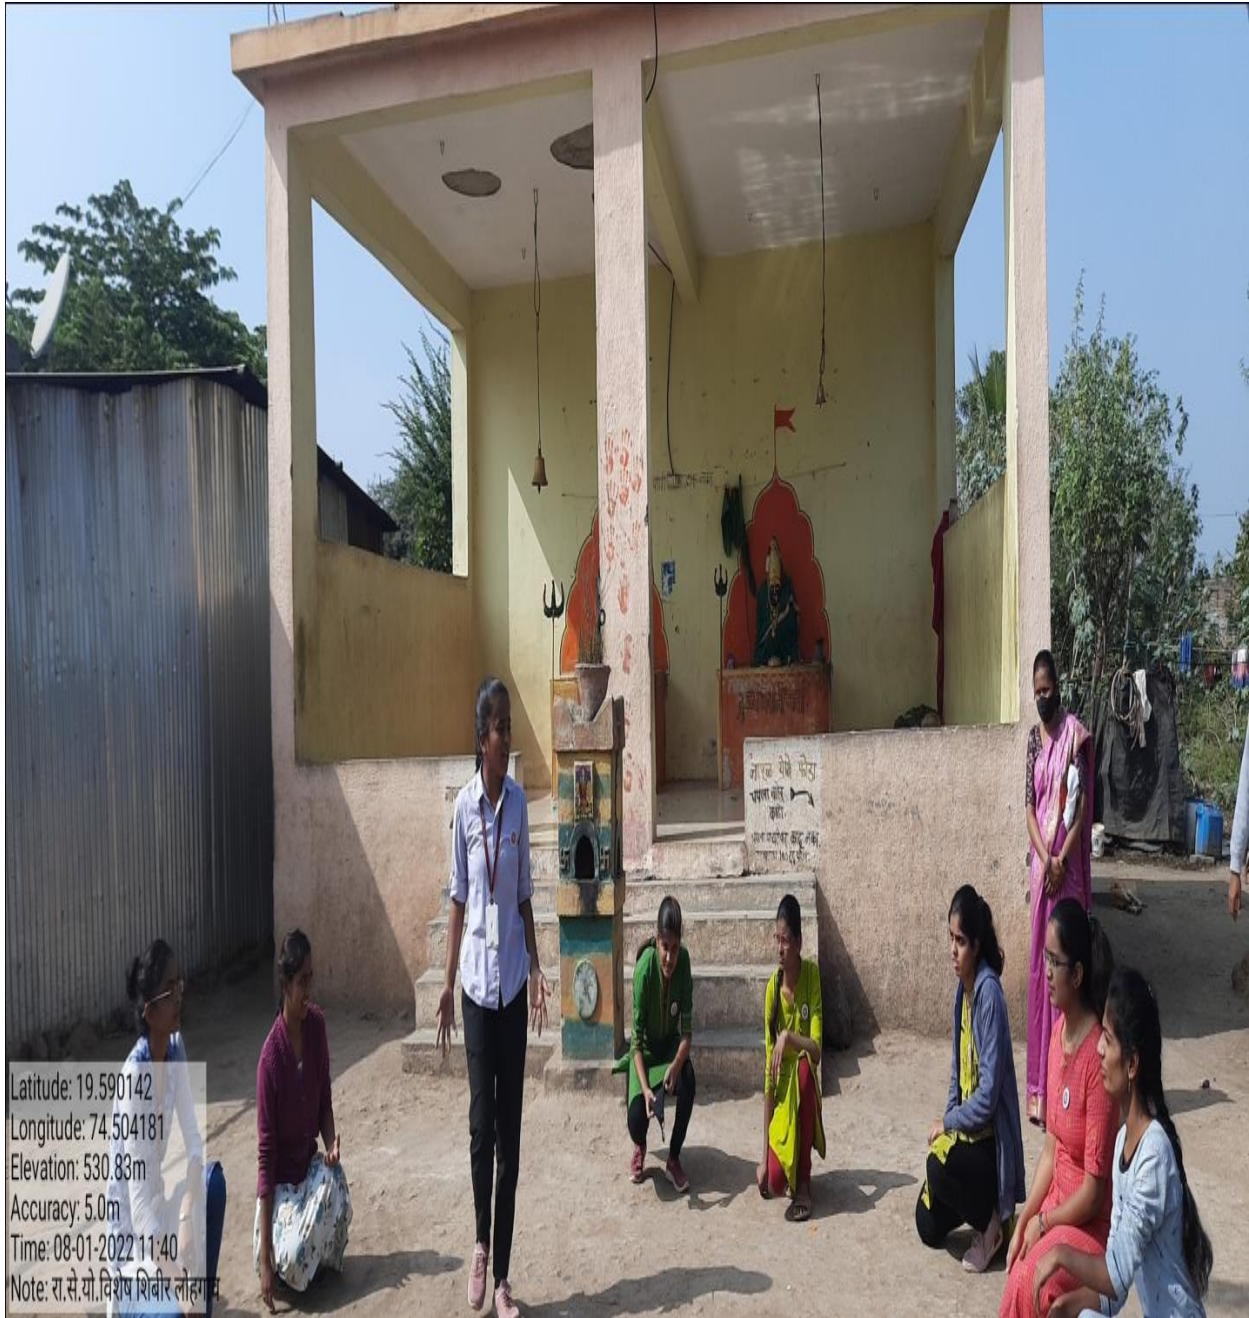

Latitude: 19.590142
Longitude: 74.504181
Elevation: 530.83m
Accuracy: 5.0m
Time: 08-01-2022 11:40
Note: रा.से.यो.विशेष शिबीर लोहगाव